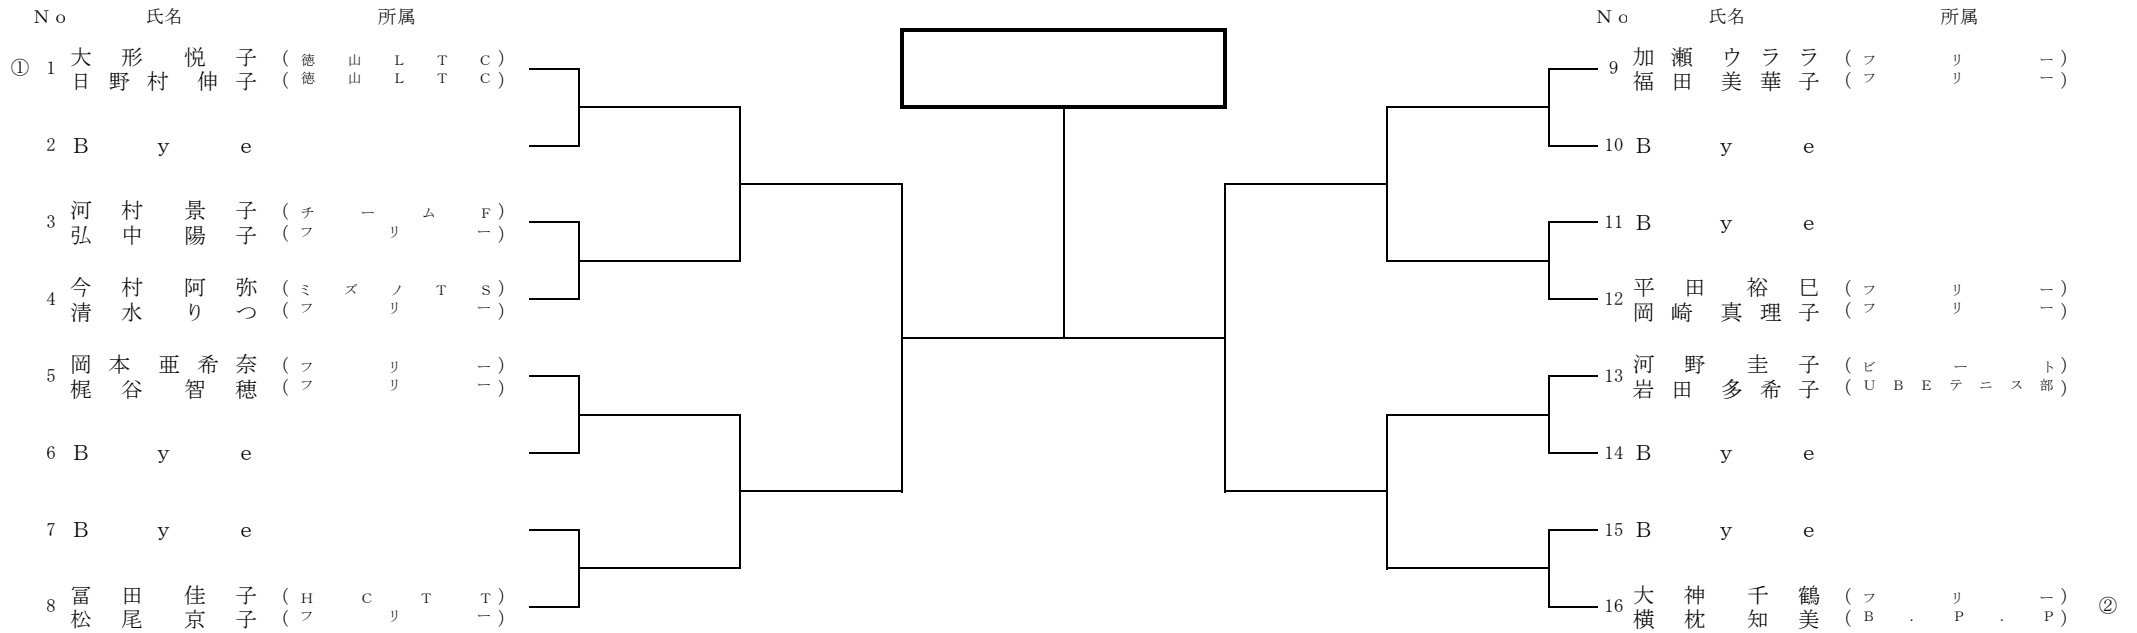

40歳女子ダブルス

シード順位)

① 大形悦子/日野村伸子 ② 大神千鶴/横枕知美

混合ダブルス

①

No	氏名	所属	1	2	3	4	勝	敗	ゲーム率	順位
1	梶田博史 (マッダ)	白神佳菜 (S i n c e 3 4)	/	-	-	-				
2	大山主皓 (フーリ)	山訪美沙 (フーリ)	-	/	-	-				
3	大田祥吾 (山口市民)	大田純子 (パル)	-	-	/	-				
4	B y e		-	-	-	/				

試合順序) ①1vs3 ②2vs3 ③1vs2

Bブロック

No	氏名	所属	1	2	3	4	勝	敗	ゲーム率	順位
1	部坂匡佑 (トウネテニスクラブ)	渡辺和佐水 (トウネテニスクラブ)	/	-	-	-				
2	吉植村悠 (Byacco T.C)	村祐子 (Tenテニスチーム)	-	/	-	-				
3	亀川誠 (UBE Tennis Fans)	亀川理花子 (UBE Tennis Fans)	-	-	/	-				
4	B y e		-	-	-	/				

試合順序) ①1vs3 ②2vs3 ③1vs2

④ Cブロック

No	氏名	所属	1	2	3	4	勝	敗	ゲーム率	順位
1	松永博憲 (アップニーズTC)	横枕知美 (B.P.P)	/	-	-	-				
2	佐藤啓介 (YDK)	秋本珠李 (YDK)	-	/	-	-				
3	半場史晃 (フーリ)	金満菜々子 (S i n c e 3 4)	-	-	/	-				
4	B y e		-	-	-	/				

試合順序) ①1vs3 ②2vs3 ③1vs2

Dブロック

No	氏名	所属	1	2	3	4	勝	敗	ゲーム率	順位
1	西村桃汰 (ミズノTS)	松本紗弥 (ミズノTS)	/	-	-	-				
2	平岸真智 (フーリ)	赤村智治子 (Byacco T.C)	-	/	-	-				
3	西尾聖 (NISHIO FACTORY)	西尾展恵 (NISHIO FACTORY)	-	-	/	-				
4	B y e		-	-	-	/				

試合順序) ①1vs3 ②2vs3 ③1vs2

Eブロック

No	氏名	所属	1	2	3	4	勝	敗	ゲーム率	順位
1	福井信行 (宇部グリーンテニスクラブ)	岩本ちえみ (HCTT)	/	-	-	-				
2	井上博之 (リフレッシュ)	井上信香 (ラリーメイツ)	-	/	-	-				
3	岡村昌一郎 (山口清交テニスクラブ)	蔵貫房子 (山口清交テニスクラブ)	-	-	/	-				
4	B y e		-	-	-	/				

試合順序) ①1vs3 ②2vs3 ③1vs2

Fブロック

No	氏名	所属	1	2	3	4	勝	敗	ゲーム率	順位
1	山本雄大 (ジョイススポーツTC)	山下紗代 (mishmash)	/	-	-	-				③
2	大西知己 (インフィニティ)	沢佳子 (インフィニティ)	-	/	-	-				
3	梶川聖織 (周南テニスクラブ)	山西成美 (東ソ)	-	-	/	-				
4	B y e		-	-	-	/				

試合順序) ①1vs3 ②2vs3 ③1vs2

Gブロック

No	氏名	所属	1	2	3	4	勝	敗	ゲーム率	順位
1	岩本将矢 (ジョイススポーツTC)	中山彩花 (チームF)	/	-	-	-				
2	河野暁史 (大原テニスクラブ)	岡本亜希奈 (フーリ)	-	/	-	-				
3	平山拓弥 (USA11)	山平山咲恵 (USA11)	-	-	/	-				
4	B y e		-	-	-	/				

試合順序) ①1vs3 ②2vs3 ③1vs2

Hブロック

No	氏名	所属	1	2	3	4	勝	敗	ゲーム率	順位
1	山本晃史 (ビネット)	伊藤真実 (S i n c e 3 4)	/	-	-	-				②
2	石野永智 (球人)	村直子 (球人)	-	/	-	-				
3	弘中淳一 (訪府グリーンTC)	弘中史子 (訪府グリーンTC)	-	-	/	-				
4	B y e		-	-	-	/				

試合順序) ①1vs3 ②2vs3 ③1vs2

シード順位) ①梶田 博史/白神 佳菜 ②山本 晃史/伊藤 真実 ③山本 雄大/山下 紗代 ④松永 博憲/横枕 知美