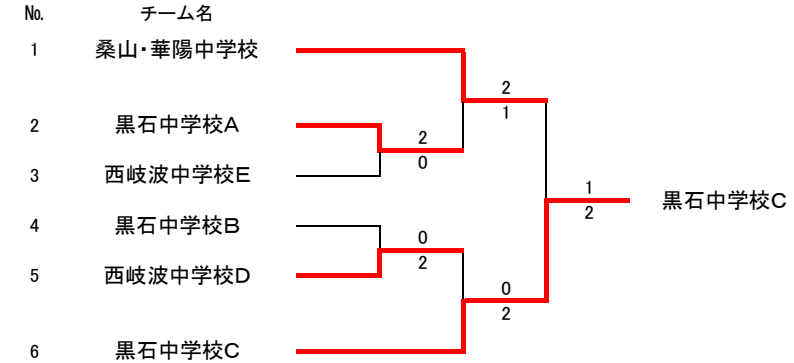

中学生男子の部)

区分	No.	チーム名	1	2	3	4	勝	敗	取得率	順位
A	1	山口テニスアカデミー		3 - 0	3 - 0		2	0	1.00	1
	2	黒石中学校 B	0 - 3		1 - 2		0	2	0.17	3
	3	西岐波中学校 C	0 - 3	2 - 1			1	1	0.33	2
	4	B y e								

試合順序)①2vs3 ②1vs3 ③1vs2

区分	No.	チーム名	1	2	3	4	勝	敗	取得率	順位
B	1	桑山中学校		1 - 2	3 - 0		1	1	0.67	2
	2	山の田中学校 A	2 - 1		3 - 0		2	0	0.83	1
	3	西岐波中学校 D	0 - 3	0 - 3			0	2	0.00	3
	4	B y e								

試合順序)①2vs3 ②1vs3 ③1vs2

区分	No.	チーム名	1	2	3	4	勝	敗	取得率	順位
C	1	レノファ山口		3 - 0		2 - 1	2	0	0.83	1
	2	黒石中学校 A	0 - 3		1 - 2		0	2	0.17	4
	3	桑山・華陽中学校		2 - 1		1 - 2	1	1	0.50	3
	4	西岐波中学校 B	1 - 2		2 - 1		1	1	0.50	2

試合順序)①1vs4 ②2vs3 ③1vs2 ④3vs4

区分	No.	チーム名	1	2	3	4	勝	敗	取得率	順位
D	1	ふくいテニスクラブ		2 - 1		3 - 0	2	0	0.83	1
	2	西岐波中学校 A	1 - 2		2 - 1		1	1	0.50	2
	3	黒石中学校 C		1 - 2		3 - 0	1	1	0.67	3
	4	西岐波中学校 E	0 - 3		0 - 3		0	2	0.00	4

試合順序)①1vs4 ②2vs3 ③1vs2 ④3vs4

決勝リーグ

1位リーグ

No.	チーム名	1	2	3	4	勝	敗	取得率	順位
1	山口テニスアカデミー		3 - 0		2 - 1	2	0	1.00	1
2	ふくいテニスクラブ	0 - 3		1 - 2		0	2	0.00	4
3	レノファ山口		2 - 1		2 - 1	2	0	0.67	2
4	山の田中学校	2 - 1		1 - 2		0	2	0.67	3

試合順序)①1vs4 ②2vs3 ③1vs2 ④3vs4

2位リーグ

No.	チーム名	1	2	3	4	勝	敗	取得率	順位
1	西岐波中学校 A		3 - 0		3 - 0	2	0	1.00	1
2	西岐波中学校 B	0 - 3		3 - 0		1	1	0.00	2
3	西岐波中学校 C		0 - 3		0 - 3	0	2	0.00	4
4	桑山中学校	0 - 3		3 - 0		1	1	0.00	2

試合順序)①1vs4 ②2vs3 ③1vs2 ④3vs4

3~4位トーナメント